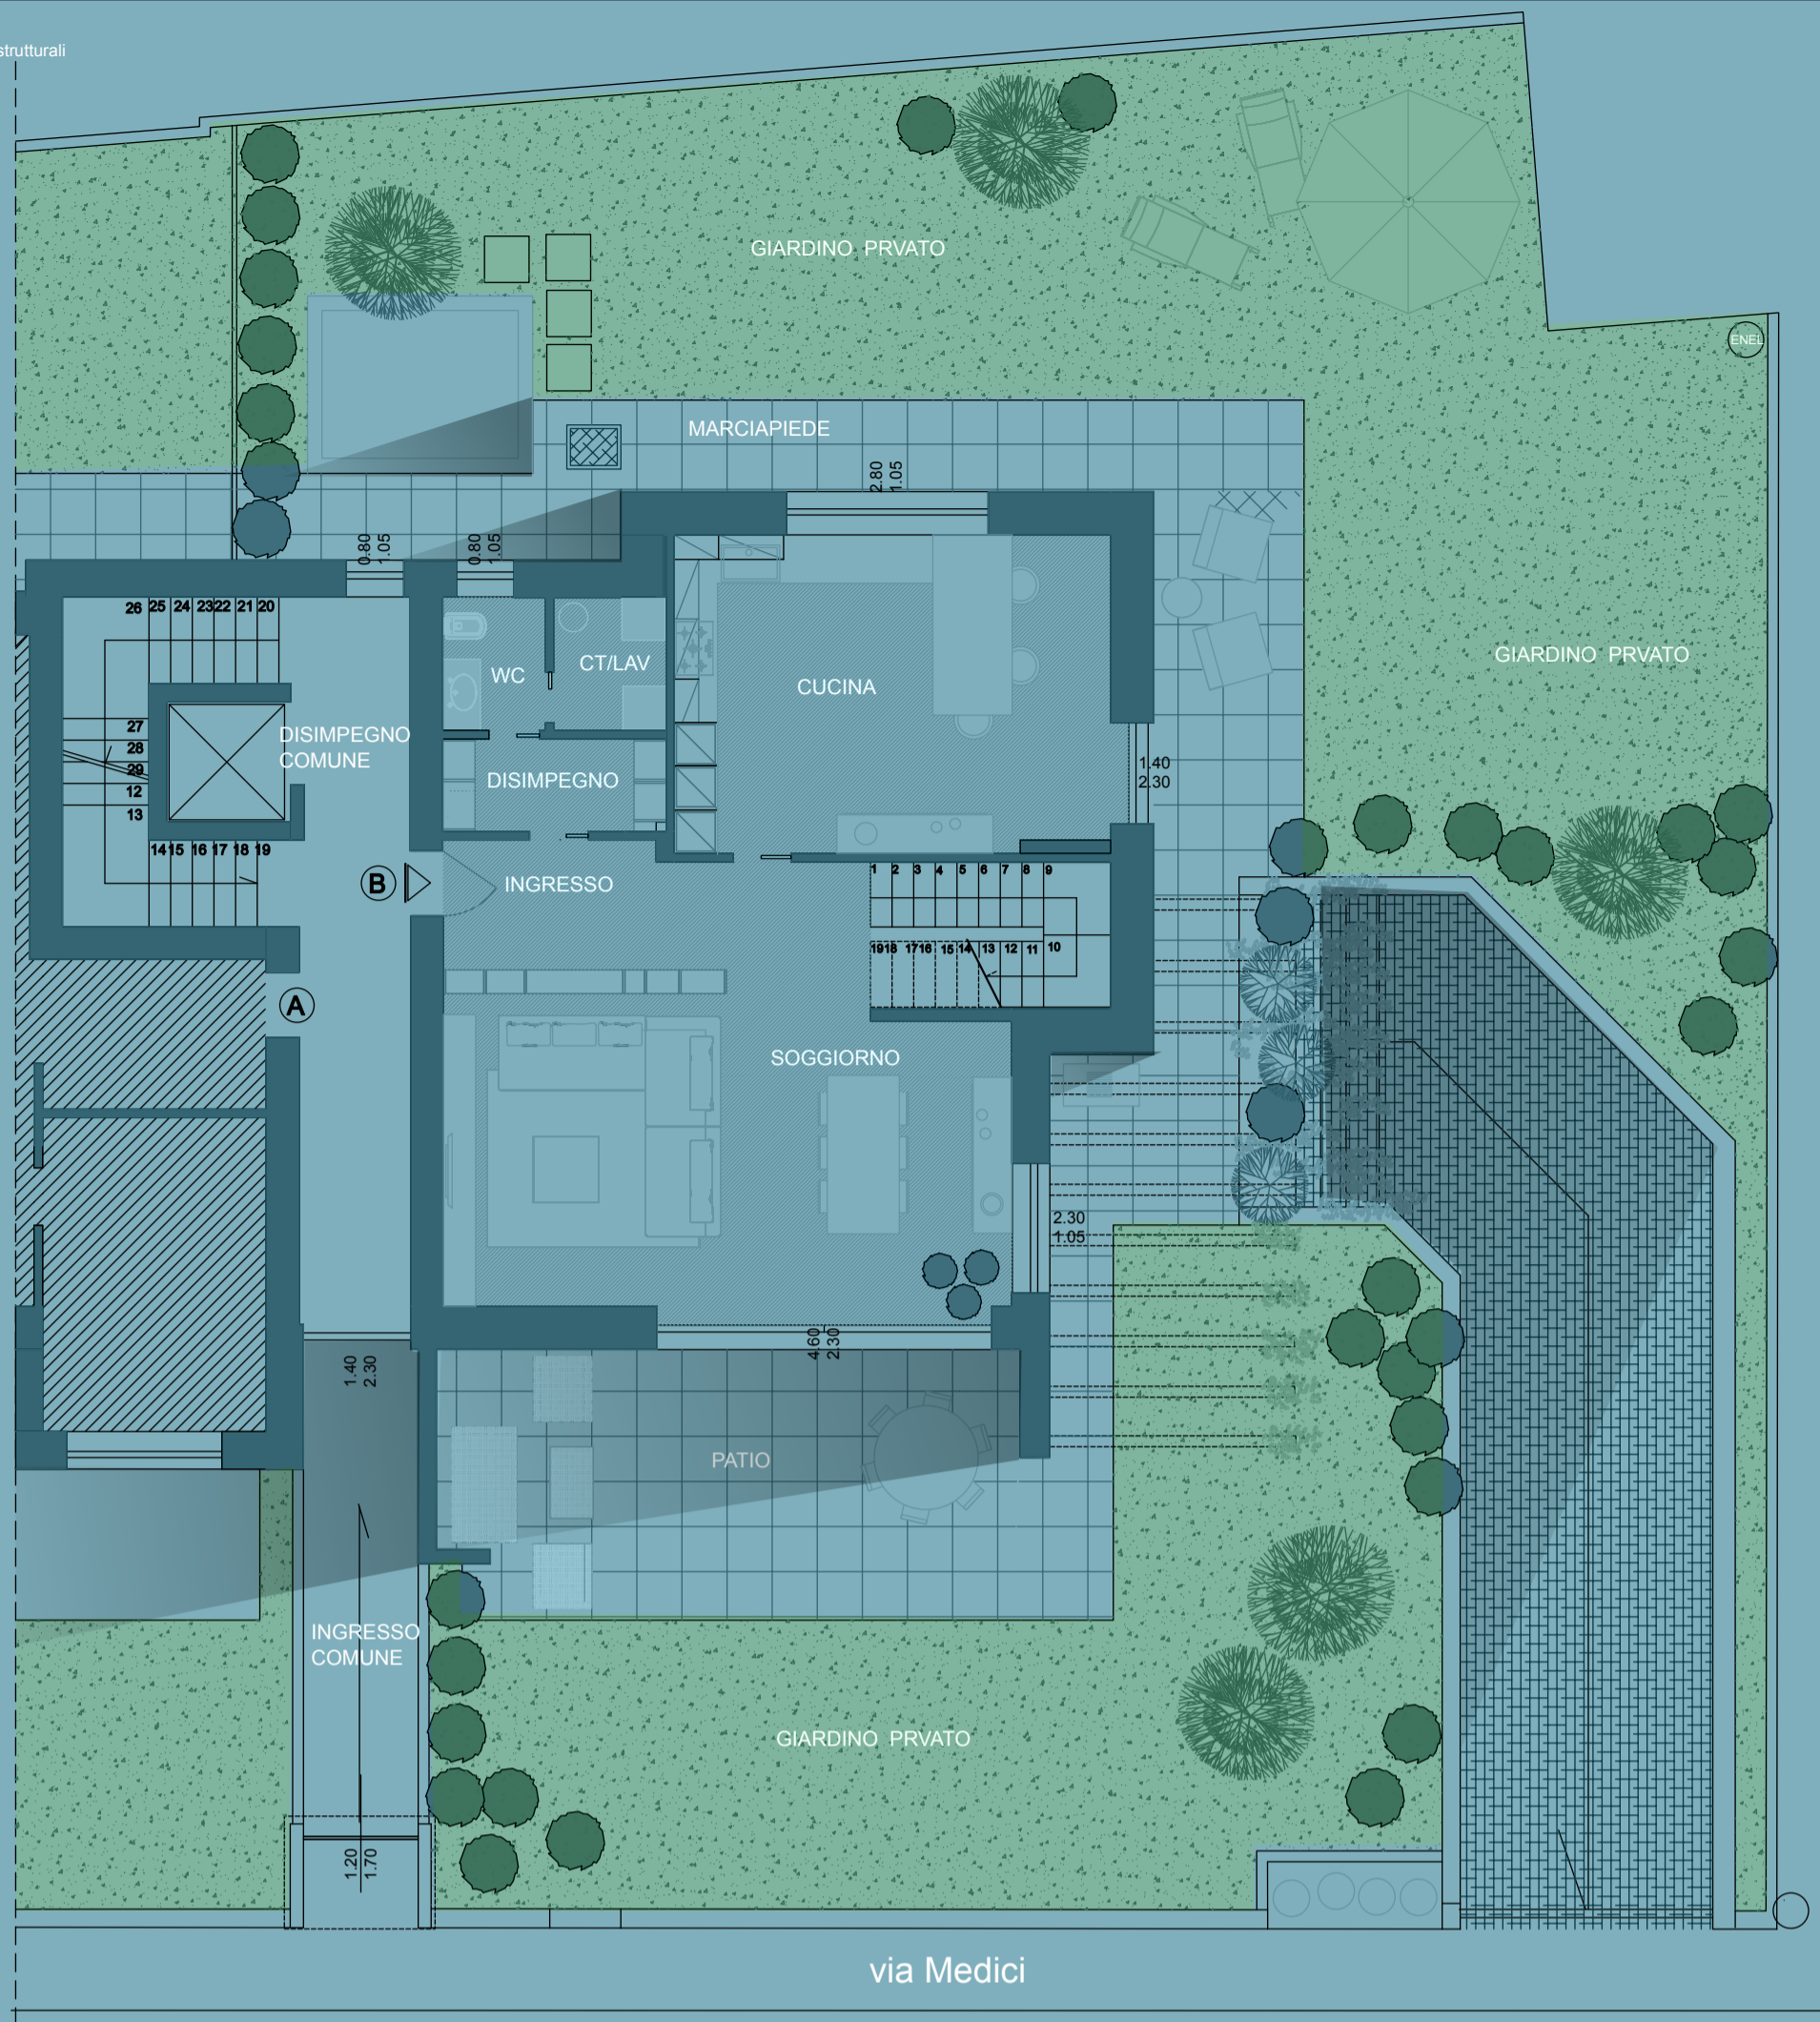

RESIDENZA MEDICI QUATTRO

Costruzioni Pelaratti sas

SUPERFICIE APPARTAMENTO MQ 223,00
SUPERFICIE PAVIMENTO/PATIO/TERRAZZE MQ 85,00
SUPERFICIE VERDE PRIVATO MQ 180,00
SUPERFICIE COMMERCIALE COMPLESSIVA MQ 258,00

Piano giardino "B"

scala 1:50

RESIDENZA MEDICI QUATTRO

Costruzioni Pelaratti sas

SUPERFICIE APPARTAMENTO MQ 223,00
SUPERFICIE PAVIMENTO/PATIO/TERRAZZE MQ 85,00
SUPERFICIE VERDE PRIVATO MQ 180,00
SUPERFICIE COMMERCIALE COMPLESSIVA MQ 258,00

Piano primo "B"

scala 1:50