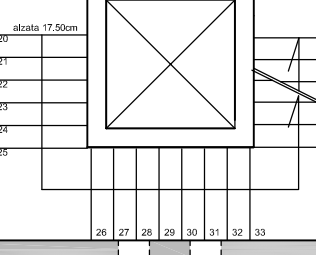

**EDIFICIO B**  
piano giardino  
h 2.55m

(B1)

GIARDINO PRIVATO

GIARDINO PRIVATO

ALTRA PROPRIETA'

GIARDINO PRIVATO ALTRA PROPRIETA'

**RESIDENZE MAIRONI da PONTE**  
Costruzioni Pelaratti sas

**EDIFICIO B (B2)**  
**PIANTE P. GIARDINO**  
1:100

APPARTAMENTO B2:	mq 149
GIARDINO ESCLUSIVO:	mq 680
CAMMINAMENTI ESTERNI:	mq 85
TOTALE SUP. COMMERCIALE:	mq 182
AUTORIMESSA TRIPLA:	mq 65